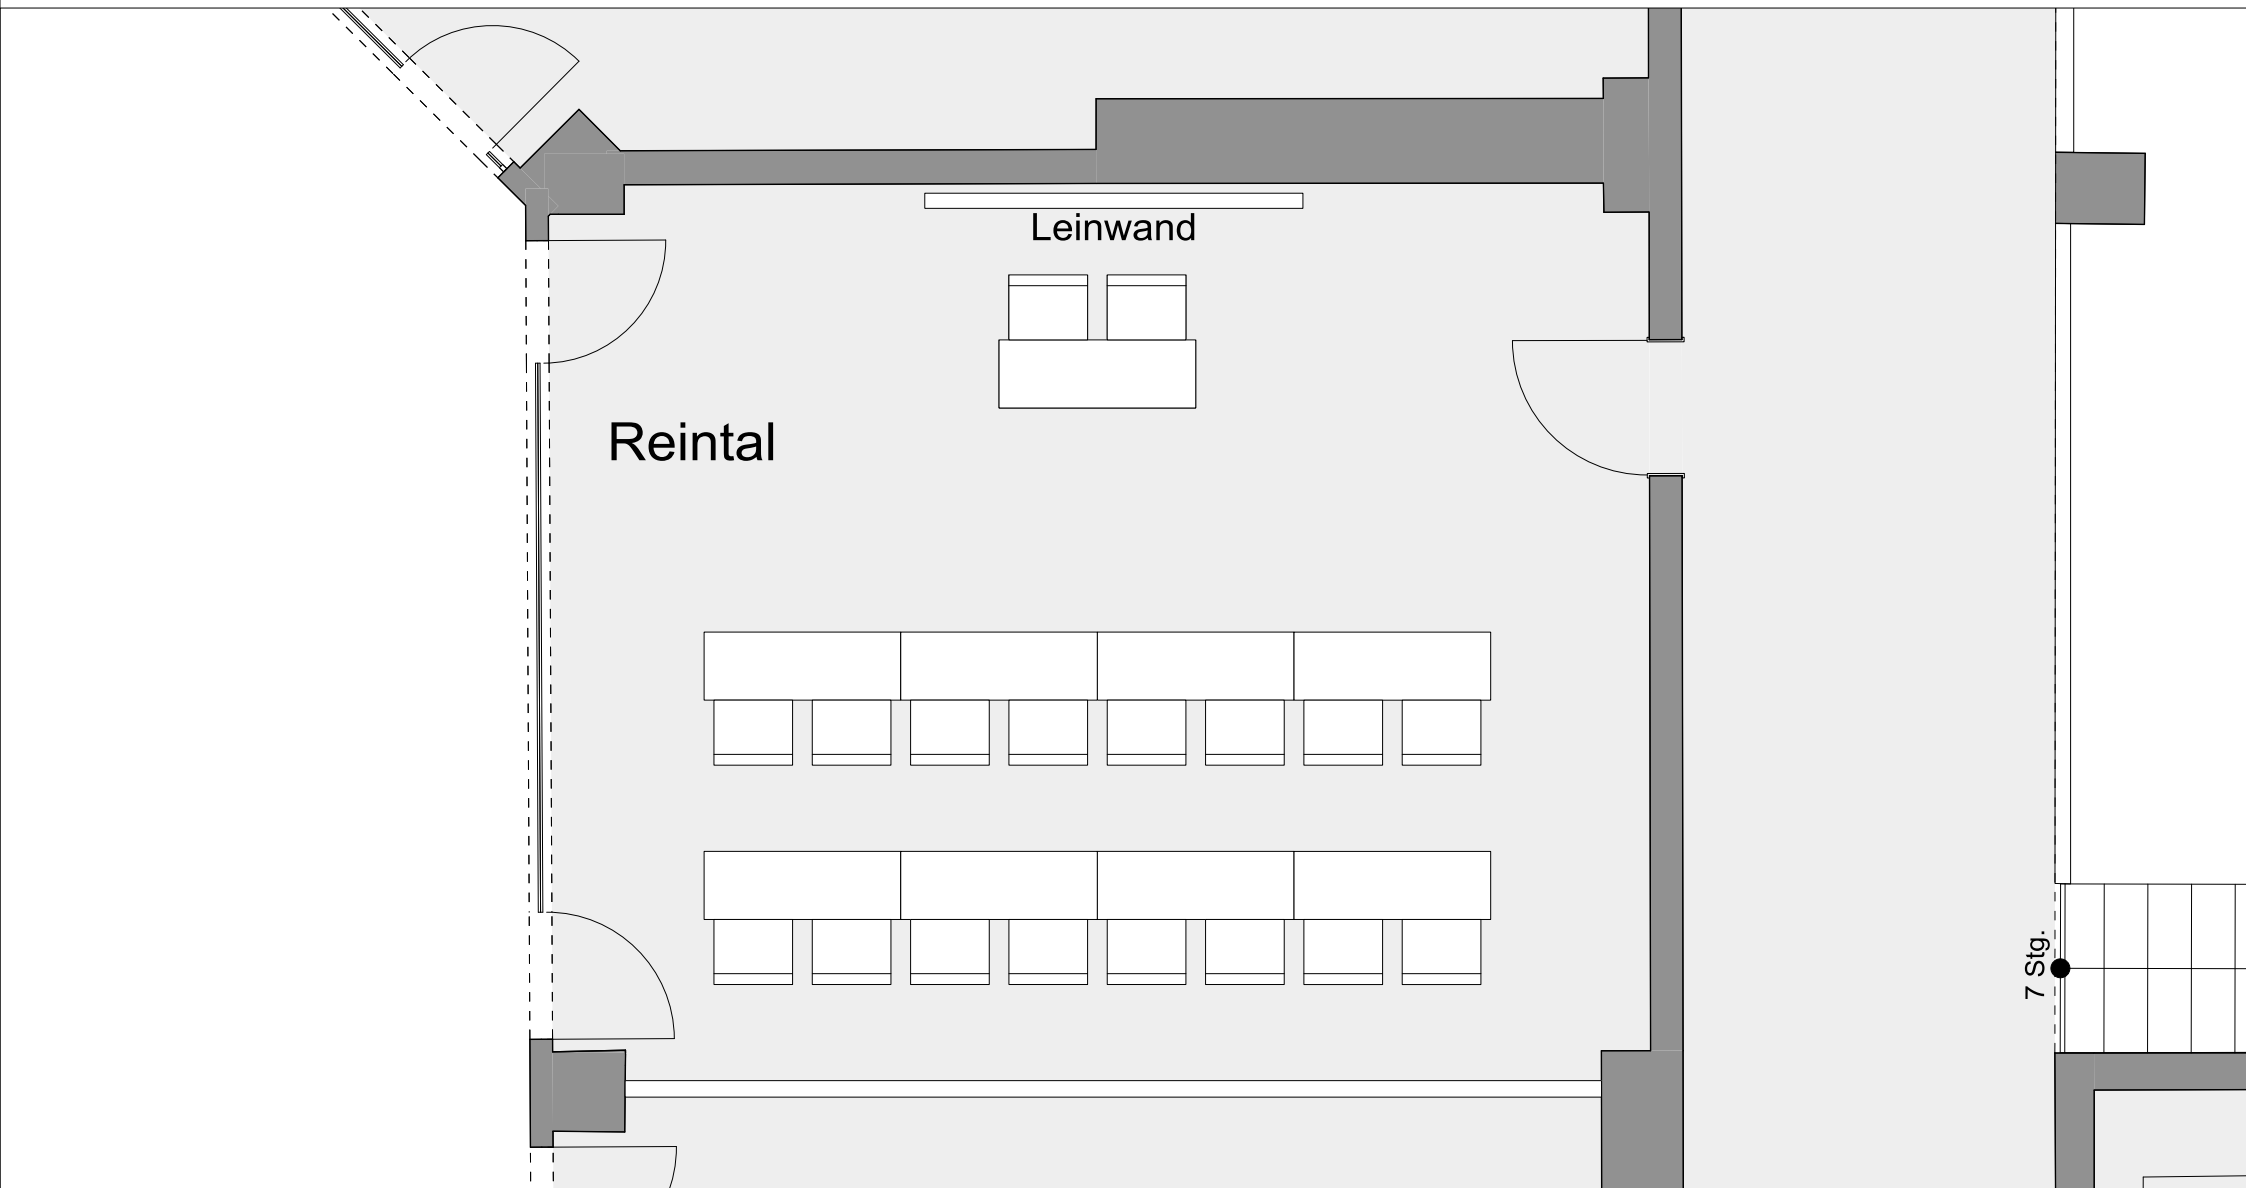

HOTEL AM BADERSEE

ZUGSPITZDORF GRAINAU

Ebene:  
3.Ebene

Raum:  
Reintal

Bestuhlungsform:  
Parlament

Personenanzahl:  
16 Personen

Träumen, durchatmen, sich verwöhnen und begeistern lassen.  
Herzlich Willkommen im Hotel am Badersee.